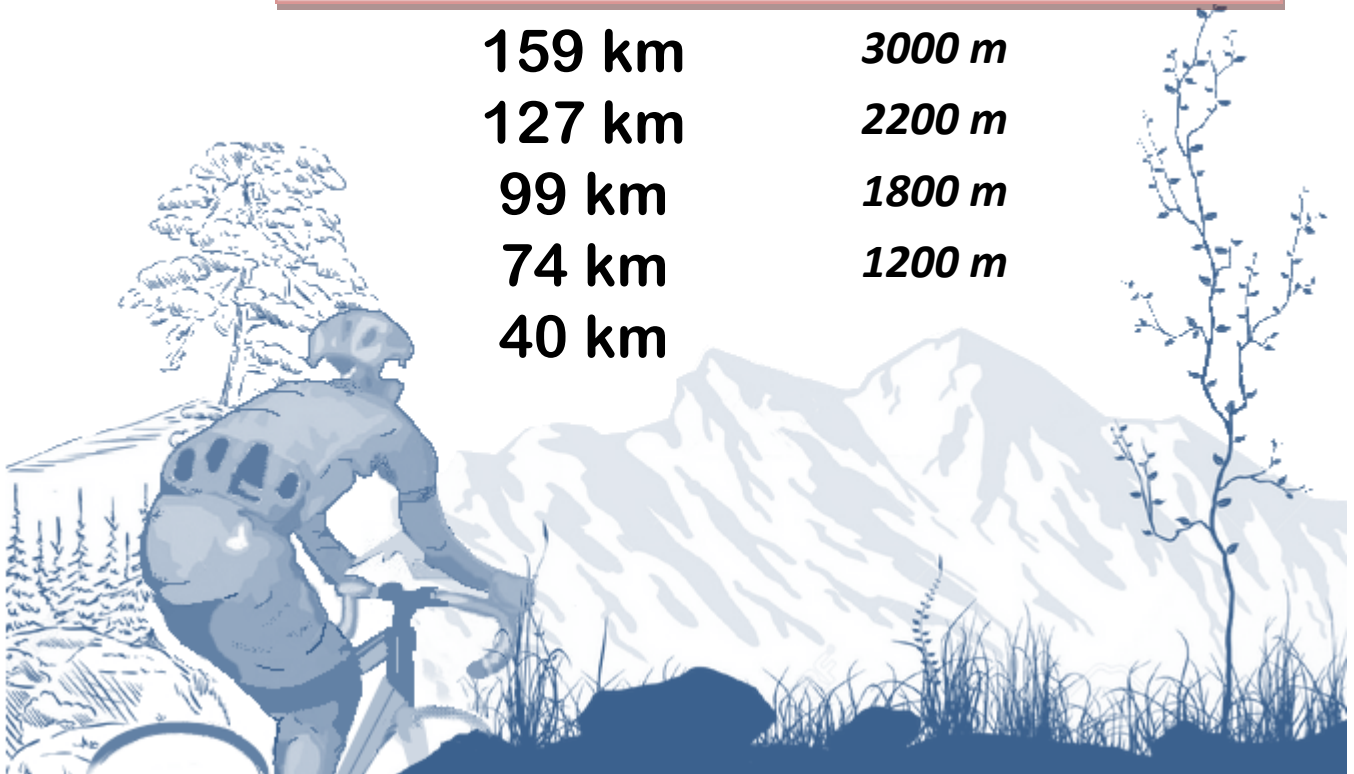

A partir de 6h00

REVENTIN-VAUGRIS (38)

La Reventine

5 PARCOURS CYCLOTOURISTES

159 km	3000 m
127 km	2200 m
99 km	1800 m
74 km	1200 m
40 km	

PRE INSCRIPTION

http://www.lepetitbraquet.fr/cor/accueil_cor.html